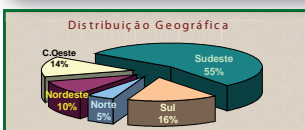

Leitores - Tiragem básica 5.000 exemplares*

Varejo: 3.800 exemplares

Doños, Diretores, Gerentes, Compradores, Vendedores e Balconistas nas Revendas.

Especificação: 1.000 exemplares

Arquitetos, Designers, Escritórios de Projeto, Engenharías e Construtoras.

Representação: 100 exemplares

Empresas e Agentes Comerciais a serviço da indústria de revestimentos.

Colocação: 100 exemplares

Empreiteiras, Técnicos e Profissionais autônomos.

* Além da Tiragem Básica TILE Brasil tem repartes adicionais para feiras, promoções e ações em revendas. Consulte.

TILE Brasil conta com colaboradores nacionais e internacionais da indústria e do varejo.

Espaços, Preços e Formatos - por edição

2ª Capa + Pág.3	R\$ 21.500	432x270 mm
Página Simples	R\$ 9.500	216x270 mm
1/2 Página	R\$ 5.300	186x113 mm
1/4 Página	R\$ 3.000	186x056 mm
3ª Capa	R\$ 10.700	216x270 mm
4ª Capa	R\$ 11.800	216x270 mm